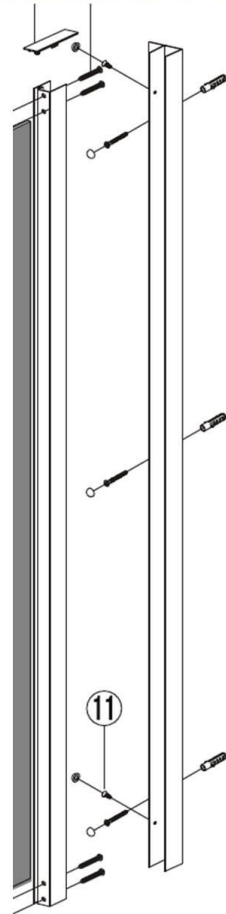

## S-20B – PERFIL PARA FRONTAL PARIS

PERFIL CROMO BRILLO 20B

- PERFIL PARA PUERTA CORREDERA DEL FRONTAL DE DUCHA MODELO “PARIS”.
- ALUMINIO CON ACABADO CROMADO BRILLO.
- 195 CM DE ALTURA.
- EXPANDE 2.5CM.