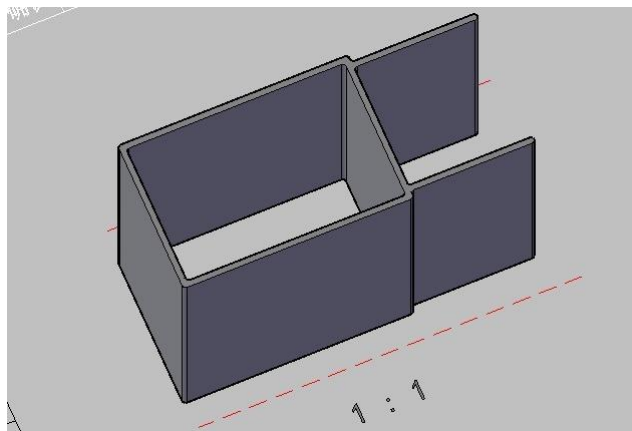

YS-05 – PERFIL EXTRA DE COMPENSACIÓN

- PERFIL EXTRA DE COMPENSACIÓN. ALUMINIO CROMO BRILLO.
- SE ACOPLA AL PERFIL DE PARED DE LAS MAMPARAS MOD. PARIS.
- 195 CM DE ALTURA.
- EXPANDE 2.5CM POR CADA LADO.