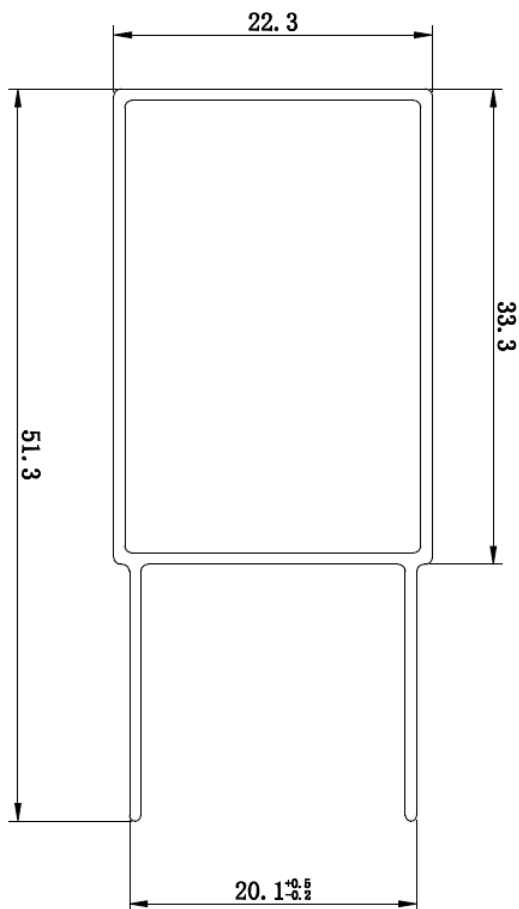

YS-05 – PERFIL EXTRA DE COMPENSACIÓN

- PERFIL EXTRA DE COMPENSACIÓN. ALUMINIO CROMO BRILLO.
- SE ACOPLA AL PERFIL DE PARED DE LAS MAMPARAS MOD. PARIS.
- 195 CM DE ALTURA.
- EXPANDE 2.5CM POR CADA LADO.