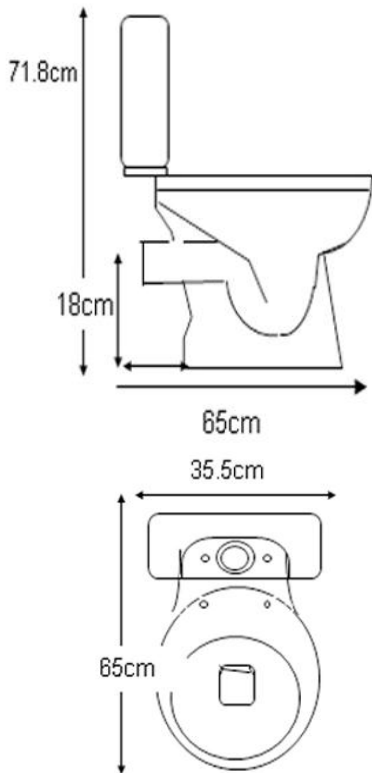

INODORO TÁNGER – SALIDA HORIZONTAL

- Inodoro de pie para tanque bajo.
- Tapa en ABS con caída amortiguada.
- MATERIAL: Cerámica
- Salida horizontal
- Alimentación lateral superior izquierda y derecha.
- Cisterna incluida con doble carga de 3/6L y pulsador.
- Color blanco.
- Juego de fijación incluido.

CÓDIGO: 300101

PESO BRUTO: 28 kgs

12 Uds/Palet