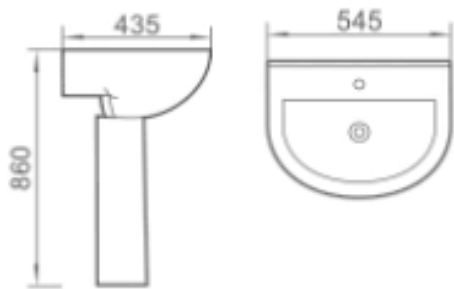

## FICHA TÉCNICA LAVABO CON PEDESTAL TÁNGER

size : 545 x 435 x 860mm  
Fixing to wall back

- MATERIAL: Cerámica
- Orificio para grifería monomando y rebosadero.
- No incluye desagüe.

Código: 300103