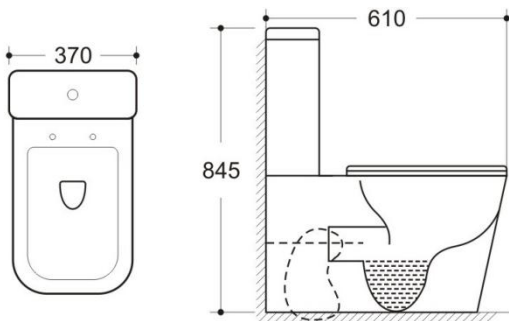

FICHA TÉCNICA INODORO SEGOVIA

Fondo
610 mm

Size : 610×370×845mm

- Asiento en UF con caída amortiguada.
- MATERIAL: Cerámica
- Salida horizontal con codo en PVC para hacerlo dual a 210mm.
- Cisterna incluida con entrada inferior de 3./6L y pulsador en cromo.
- Color blanco.
- Juego de fijación incluido.

CÓDIGO: 300111

PESO BRUTO: 50 Kg

9 Uds/Palet