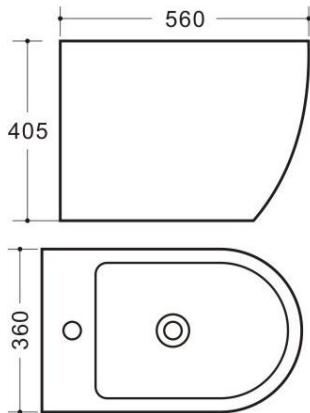

FICHA TÉCNICA BIDET SEGOVIA

Size : 560×360×405mm

- MATERIAL: Cerámica
- Orificio para grifería monomando y rebosadero.
- No incluye desagüe
- Anclajes incluidos.

Código: 300112