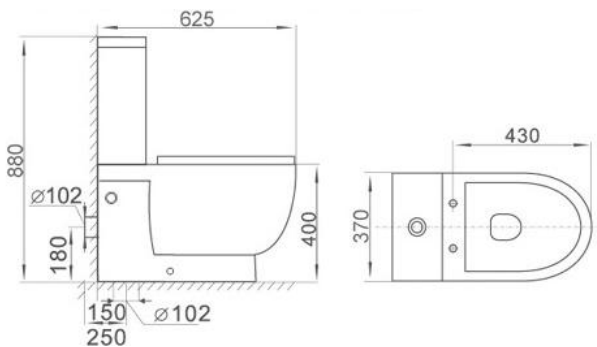

FICHA TÉCNICA INODORO GRANADA

- Asiento en UF con caída amortiguada. (Tapa fina no envolvente distinta a la foto).
- MATERIAL: Cerámica
- Salida horizontal con codo en PVC para hacerlo dual.
- Cisterna incluida con entrada inferior de 3/6L y pulsador en cromo.
- Color blanco.
- Juego de fijación incluido