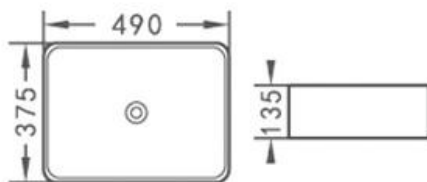

## FICHA TÉCNICA LAVABO VALENCIA

- Fabricado en porcelana.
- Lavabo para colocar sobre-encimera.
- Sin orificio para rebosadero. No incluye válvula.
- Color blanco.

Código: 300151