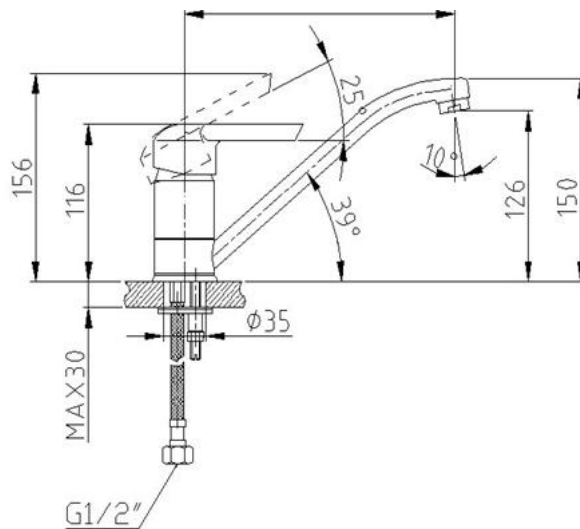

**FICHA TÉCNICA
SERIE BADAJOZ
MONOMANDO COCINA
COD: 400018**

Cartucho
de 35mm

Latiguillos
AENOR

Atomizador
de latón

Fijación
incluida