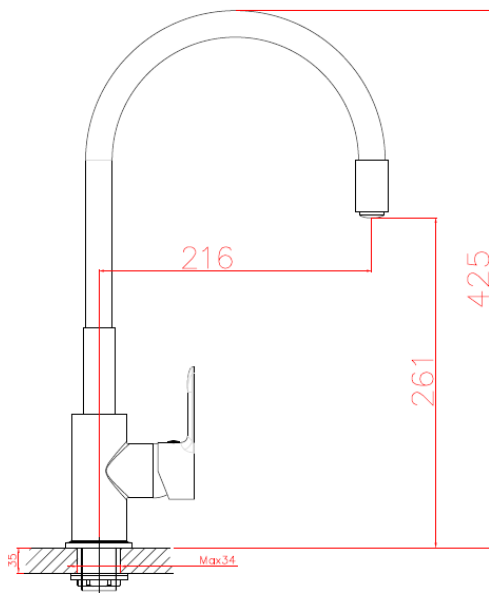

**FICHA TÉCNICA
SERIE TENERIFE
MONOMANDO COCINA
COD: 400039 BLANCO - COD: 400040 NEGRO**

**COLOR
FLEXIBILIDAD**