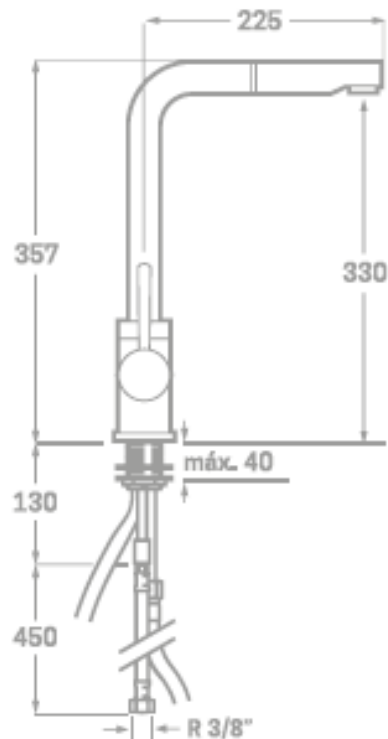

**FICHA TÉCNICA
SERIE CONNOR
MONOMANDO COCINA EXTRAIBLE
COD: 400045**

Cartucho
de 35mm

Latiguillos
AENOR

Atomizador
de latón

Fijación
incluida