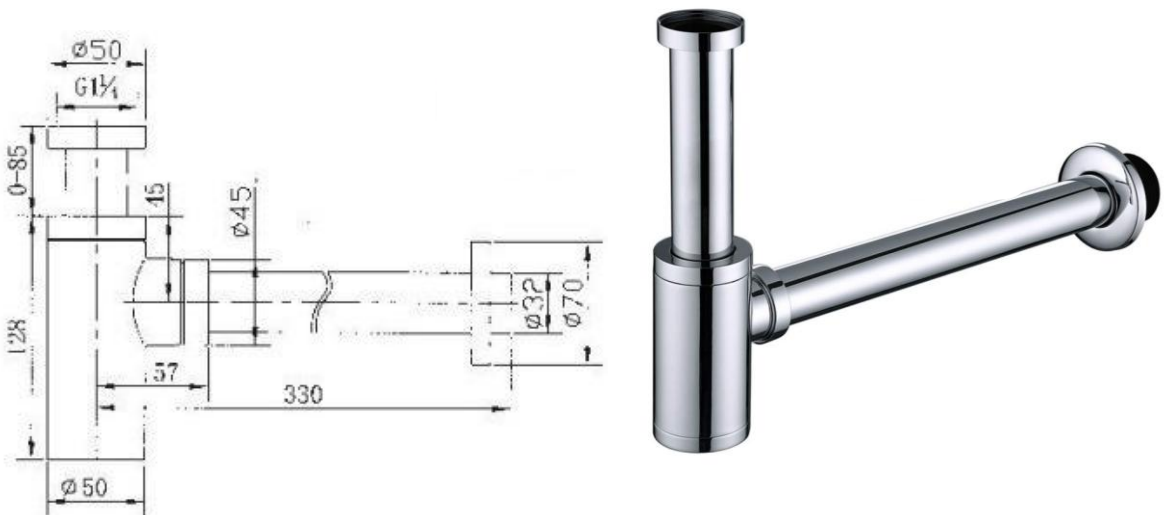

**FICHA TÉCNICA**  
**SIFÓN BOTELLA REDONDO**  
**COD: 550004**

**DESCRIPCIÓN**

- Sifón de botella extensible para lavabo.
- Universal.
- Fácil de instalar.
- Botella realizada en latón inyectado según UNE-EN 1982.
- Tubo telescópico realizado en acero inoxidable de 0.4mm.
- Conexiones a 1" y 1/4".