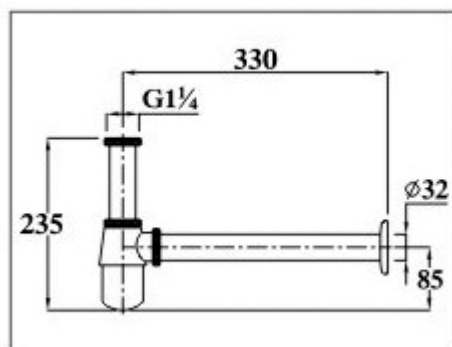

FICHA TÉCNICA SIFÓN BOTELLA COD: 550003

DESCRIPCIÓN

- Sifón de botella extensible para lavabo.
- Universal.
- Fácil de instalar.
- Botella realizada en latón inyectado según UNE-EN 1982.
- Tubo telescópico realizado en acero inoxidable de 0.4mm.
- Conexiones a 1" y 1/4".