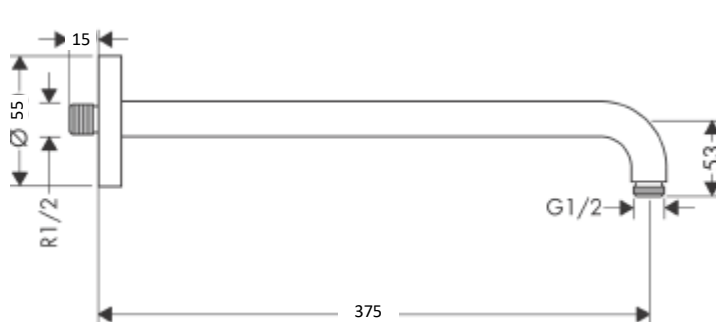

FICHA TÉCNICA
BRAZO DUCHA ROUND
COD: 550012

•DESCRIPCIÓN

- Fabricado en acero inoxidable.
- Cromado.
- Ángulo de 90°.
- Conexiones DN15.