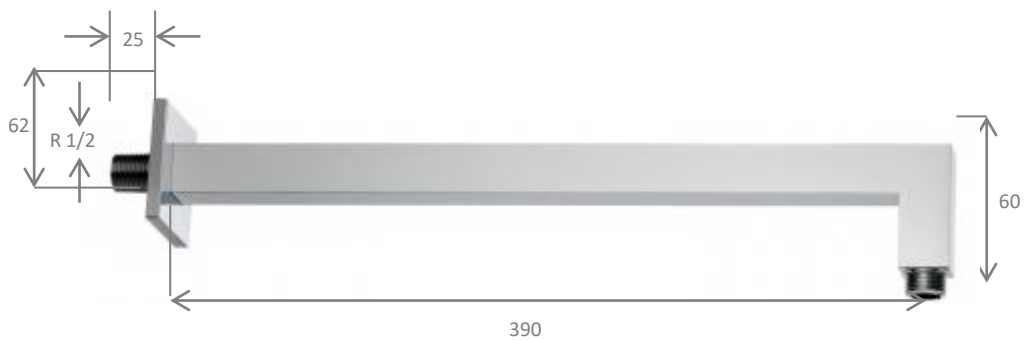

FICHA TÉCNICA
BRAZO DUCHA SQUARED
COD: 550013

•DESCRIPCIÓN

- Fabricado en acero inoxidable.
- Cromado.
- Ángulo de 90°.
- Conexiones DN15.