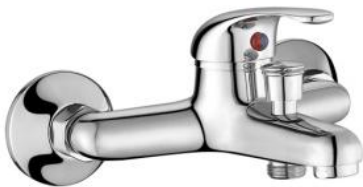

FICHA TÉCNICA SERIE BADAJOZ

CÓDIGO: 400014
MONOMANDO
LAVABO

CÓDIGO: 400015
MONOMANDO BIDET

CÓDIGO: 400016
MONOMANDO BAÑO-DUCHA

CÓDIGO: 400017
MONOMANDO DUCHA

Cartucho
de 35mm

Latiguillos
AENOR

Atomizador
de latón

Fijación
incluida