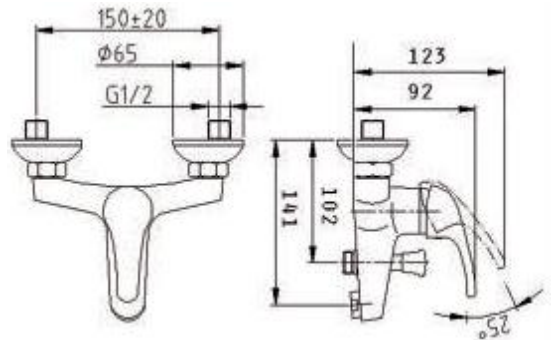

FICHA TÉCNICA SERIE BADAJOZ

CÓDIGO: 400014
MONOMANDO
LAVABO

CÓDIGO: 400015
MONOMANDO BIDET

CÓDIGO: 400016
MONOMANDO BAÑO-DUCHA

CÓDIGO: 400017
MONOMANDO DUCHA

Cartucho
de 35mm

Latiguillos
AENOR

Atomizador
de latón

Fijación
incluida