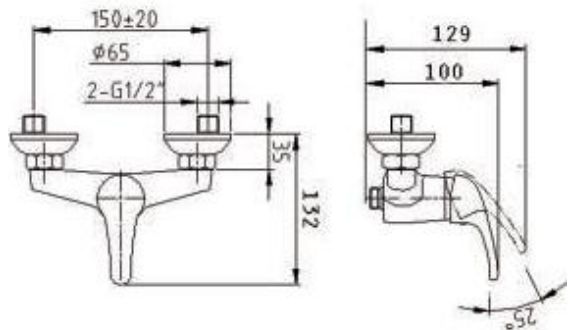

FICHA TÉCNICA SERIE BADAJOZ

CÓDIGO: 400014
MONOMANDO
LAVABO

CÓDIGO: 400015
MONOMANDO BIDET

CÓDIGO: 400016
MONOMANDO BAÑO-DUCHA

CÓDIGO: 400017
MONOMANDO DUCHA

Cartucho
de 35mm

Latiguillos
AENOR

Atomizador
de latón