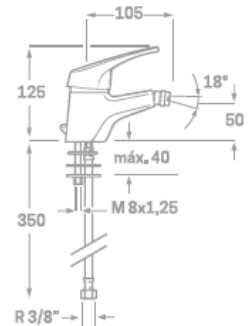

FICHA TÉCNICA SERIE BADAJOZ

CÓDIGO: 400014
MONOMANDO
LAVABO

CÓDIGO: 400015
MONOMANDO BIDET

CÓDIGO: 400016
MONOMANDO BAÑO-DUCHA

CÓDIGO: 400017
MONOMANDO DUCHA

Cartucho
de 35mm

Latiguillos
AENOR

Atomizador
de latón