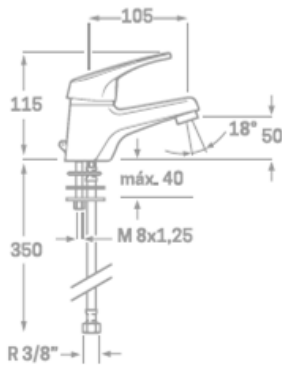

FICHA TÉCNICA SERIE BADAJOZ

CÓDIGO: 400014
MONOMANDO
LAVABO

CÓDIGO: 400015
MONOMANDO BIDET

CÓDIGO: 400016
MONOMANDO BAÑO-DUCHA

CÓDIGO: 400017
MONOMANDO DUCHA

Cartucho
de 35mm

Latiguillos
AENOR

Atomizador
de latón

Fijación
incluida