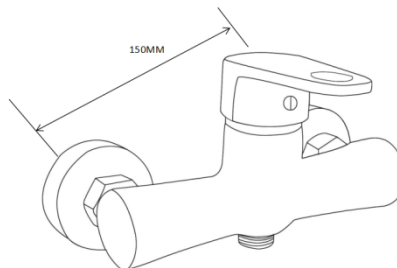

**Cartucho  
de 35mm**

**Latiguillos  
AENOR**

**Atomizador  
de latón**

**Fijación  
incluida**

**FICHA TÉCNICA  
SERIE BLOSSOM**

**CÓDIGO: 400028**  
**MONOMANDO BAÑO-DUCHA**  
**SET DE DUCHA INCLUIDO**

**CÓDIGO: 400029**  
**MONOMANDO BAÑO-DUCHA**  
**SET DE DUCHA INCLUIDO**

Cartucho  
de 35mm

Latiguillos  
AENOR

Atomizador  
de latón

Fijación  
incluida

**FICHA TÉCNICA  
SERIE BLOSSOM**

**FICHA TÉCNICA  
SERIE BLOSSOM**

- Grifería con cartucho cerámico.
- Barra extensible de acero inoxidable.
- Rociador en acero inoxidable de 20x20 cm con microjets anticalcáreos.
- Soporte de ducha regulable.
- Teleducha en ABS.
- Flexo de acero inoxidable 1.5 mt y doble engatillado.
- Presión de trabajo recomendada: 1-3 bar..