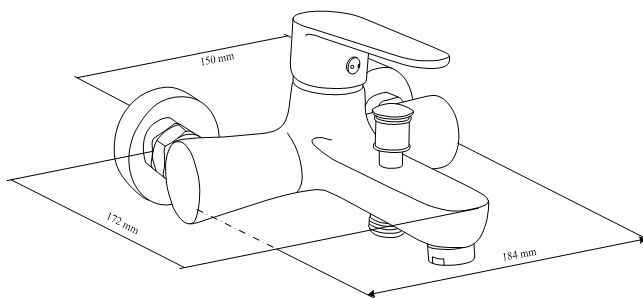

**Cartucho  
de 35mm**

**Latiguillos  
AENOR**

**Atomizador  
de latón**

**Fijación  
incluida**

**FICHA TÉCNICA  
SERIE BLOSSOM**

**CÓDIGO: 400028**  
**MONOMANDO BAÑO-DUCHA**  
**SET DE DUCHA INCLUIDO**

**CÓDIGO: 400029**  
**MONOMANDO BAÑO-DUCHA**  
**SET DE DUCHA INCLUIDO**

Cartucho  
de 35mm

Latiguillos  
AENOR

Atomizador  
de latón

Fijación  
incluida

**FICHA TÉCNICA  
SERIE BLOSSOM**

**FICHA TÉCNICA  
SERIE BLOSSOM**

- Grifería con cartucho cerámico.
- Barra extensible de acero inoxidable.
- Rociador en acero inoxidable de 20x20 cm con microjets anticalcáreos.
- Soporte de ducha regulable.
- Teleducha en ABS.
- Flexo de acero inoxidable 1.5 mt y doble engatillado.
- Presión de trabajo recomendada: 1-3 bar..