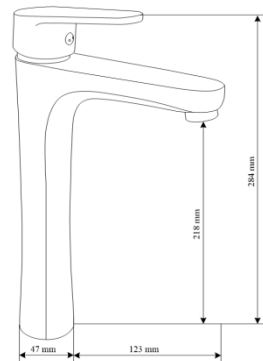

**FICHA TÉCNICA  
SERIE BLOSSOM**

**CÓDIGO: 400046**  
**MONOMANDO LAVABO**  
**CROMO**

**CÓDIGO: 4000XX**  
**MONOMANDO LAVABO**  
**CROMO**

**CÓDIGO: 400025**  
**MONOMANDO LAVABO CAÑO ALTO**

**CÓDIGO: 400027**  
**MONOMANDO BIDET**

**Cartucho  
de 35mm**

**Latiguillos  
AENOR**

**Atomizador  
de latón**

**Fijación  
incluida**

**FICHA TÉCNICA  
SERIE BLOSSOM**

**CÓDIGO: 400028**  
**MONOMANDO BAÑO-DUCHA**  
**SET DE DUCHA INCLUIDO**

**CÓDIGO: 400029**  
**MONOMANDO BAÑO-DUCHA**  
**SET DE DUCHA INCLUIDO**

Cartucho  
de 35mm

Latiguillos  
AENOR

Atomizador  
de latón

Fijación  
incluida

**FICHA TÉCNICA  
SERIE BLOSSOM**

**FICHA TÉCNICA  
SERIE BLOSSOM**

- Grifería con cartucho cerámico.
- Barra extensible de acero inoxidable.
- Rociador en acero inoxidable de 20x20 cm con microjets anticalcáreos.
- Soporte de ducha regulable.
- Teleducha en ABS.
- Flexo de acero inoxidable 1.5 mt y doble engatillado.
- Presión de trabajo recomendada: 1-3 bar..