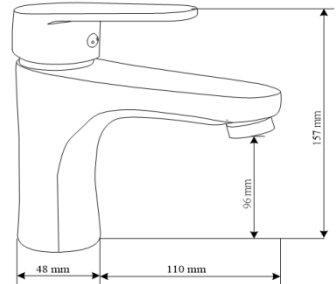

**FICHA TÉCNICA  
SERIE BLOSSOM**

**CÓDIGO: 400046**  
**MONOMANDO LAVABO**  
**CROMO**

**CÓDIGO: 4000XX**  
**MONOMANDO LAVABO**  
**CROMO**

**CÓDIGO: 400025**  
**MONOMANDO LAVABO CAÑO ALTO**

**CÓDIGO: 400027**  
**MONOMANDO BIDET**

**Cartucho  
de 35mm**

**Latiguillos  
AENOR**

**Atomizador  
de latón**

**Fijación  
incluida**

**FICHA TÉCNICA  
SERIE BLOSSOM**

**CÓDIGO: 400028**  
**MONOMANDO BAÑO-DUCHA**  
**SET DE DUCHA INCLUIDO**

**CÓDIGO: 400029**  
**MONOMANDO BAÑO-DUCHA**  
**SET DE DUCHA INCLUIDO**

Cartucho  
de 35mm

Latiguillos  
AENOR

Atomizador  
de latón

Fijación  
incluida

**FICHA TÉCNICA  
SERIE BLOSSOM**

**FICHA TÉCNICA  
SERIE BLOSSOM**

- Grifería con cartucho cerámico.
- Barra extensible de acero inoxidable.
- Rociador en acero inoxidable de 20x20 cm con microjets anticalcáreos.
- Soporte de ducha regulable.
- Teleducha en ABS.
- Flexo de acero inoxidable 1.5 mt y doble engatillado.
- Presión de trabajo recomendada: 1-3 bar..