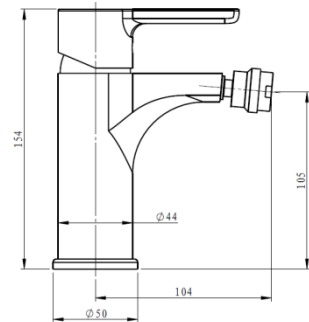

**FICHA TÉCNICA  
SERIE BLOSSOM**

**CÓDIGO: 400046**  
**MONOMANDO LAVABO**  
**CROMO**

**CÓDIGO: 4000XX**  
**MONOMANDO LAVABO**  
**CROMO**

**CÓDIGO: 400025**  
**MONOMANDO LAVABO CAÑO ALTO**

**CÓDIGO: 400027**  
**MONOMANDO BIDET**

**Cartucho  
de 35mm**

**Latiguillos  
AENOR**

**Atomizador  
de latón**

**Fijación  
incluida**

**FICHA TÉCNICA  
SERIE BLOSSOM**

**CÓDIGO: 400028**  
**MONOMANDO BAÑO-DUCHA**  
**SET DE DUCHA INCLUIDO**

**CÓDIGO: 400029**  
**MONOMANDO BAÑO-DUCHA**  
**SET DE DUCHA INCLUIDO**

Cartucho  
de 35mm

Latiguillos  
AENOR

Atomizador  
de latón

Fijación  
incluida

**FICHA TÉCNICA  
SERIE BLOSSOM**

**FICHA TÉCNICA  
SERIE BLOSSOM**

- Grifería con cartucho cerámico.
- Barra extensible de acero inoxidable.
- Rociador en acero inoxidable de 20x20 cm con microjets anticalcáreos.
- Soporte de ducha regulable.
- Teleducha en ABS.
- Flexo de acero inoxidable 1.5 mt y doble engatillado.
- Presión de trabajo recomendada: 1-3 bar..