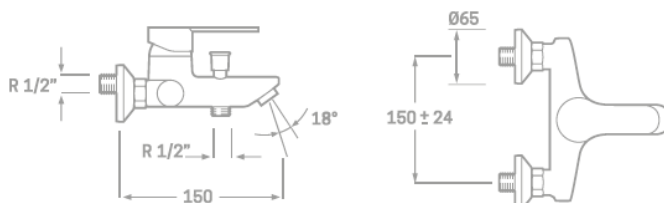

FICHA TÉCNICA SERIE SCENE

CÓDIGO: 400026
MONOMANDO LAVABO

CÓDIGO: 400027
MONOMANDO BIDET

CÓDIGO: 400025
MONOMANDO LAVABO CAÑO ALTO

Cartucho
de 35mm

Latiguillos
AENOR

Atomizador
de latón

Fijación
incluida

**FICHA TÉCNICA
SERIE SCENE**

**CÓDIGO: 400028
MONOMANDO BAÑO-DUCHA
SET DE DUCHA INCLUIDO**

**CÓDIGO: 400029
MONOMANDO BAÑO-DUCHA
SET DE DUCHA INCLUIDO**

Cartucho de 35mm
Latiguillos AENOR
Atomizador de latón
Fijación incluida