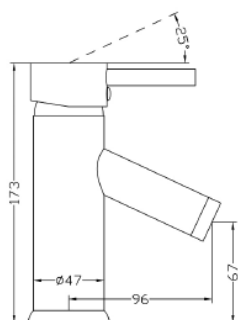

FICHA TÉCNICA SERIE SCENE

CÓDIGO: 400026
MONOMANDO LAVABO

CÓDIGO: 400027
MONOMANDO BIDET

CÓDIGO: 400025
MONOMANDO LAVABO CAÑO ALTO

Cartucho
de 35mm

Latiguillos
AENOR

Atomizador
de latón

Fijación
incluida

**FICHA TÉCNICA
SERIE SCENE**

**CÓDIGO: 400028
MONOMANDO BAÑO-DUCHA
SET DE DUCHA INCLUIDO**

**CÓDIGO: 400029
MONOMANDO BAÑO-DUCHA
SET DE DUCHA INCLUIDO**

Cartucho de 35mm
Latiguillos AENOR
Atomizador de latón
Fijación incluida