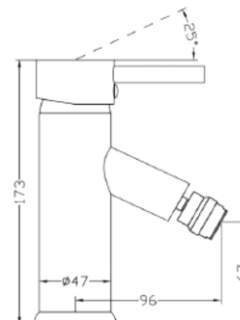

FICHA TÉCNICA SERIE SCENE

CÓDIGO: 400026
MONOMANDO LAVABO

CÓDIGO: 400027
MONOMANDO BIDET

CÓDIGO: 400025
MONOMANDO LAVABO CAÑO ALTO

Cartucho
de 35mm

Latiguillos
AENOR

Atomizador
de latón

Fijación
incluida

**FICHA TÉCNICA
SERIE SCENE**

**CÓDIGO: 400028
MONOMANDO BAÑO-DUCHA
SET DE DUCHA INCLUIDO**

**CÓDIGO: 400029
MONOMANDO BAÑO-DUCHA
SET DE DUCHA INCLUIDO**

Cartucho de 35mm
Latiguillos AENOR
Atomizador de latón
Fijación incluida