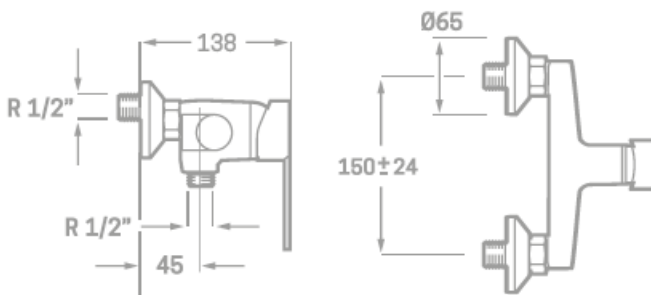

FICHA TÉCNICA SERIE SCENE

CÓDIGO: 400026
MONOMANDO LAVABO

CÓDIGO: 400027
MONOMANDO BIDET

CÓDIGO: 400025
MONOMANDO LAVABO CAÑO ALTO

Cartucho
de 35mm

Latiguillos
AENOR

Atomizador
de latón

Fijación
incluida

**FICHA TÉCNICA
SERIE SCENE**

**CÓDIGO: 400028
MONOMANDO BAÑO-DUCHA
SET DE DUCHA INCLUIDO**

**CÓDIGO: 400029
MONOMANDO BAÑO-DUCHA
SET DE DUCHA INCLUIDO**

Cartucho de 35mm
Latiguillos AENOR
Atomizador de latón
Fijación incluida