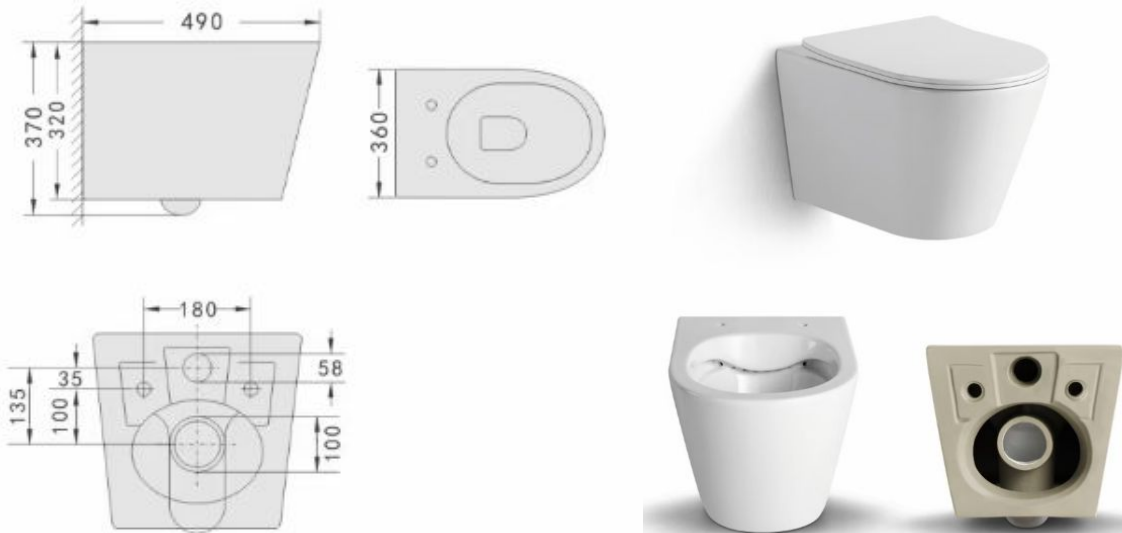

FICHA TÉCNICA INODORO SUSPENDIDO “TOLEDO”

- Sistema de higiene Rimless.
- Asiento en UF con caída amortiguada.
- MATERIAL: Cerámica
- Salida horizontal.
- Color blanco.
- Juego de fijación incluido

Código: 300113

Peso: 25 kgs