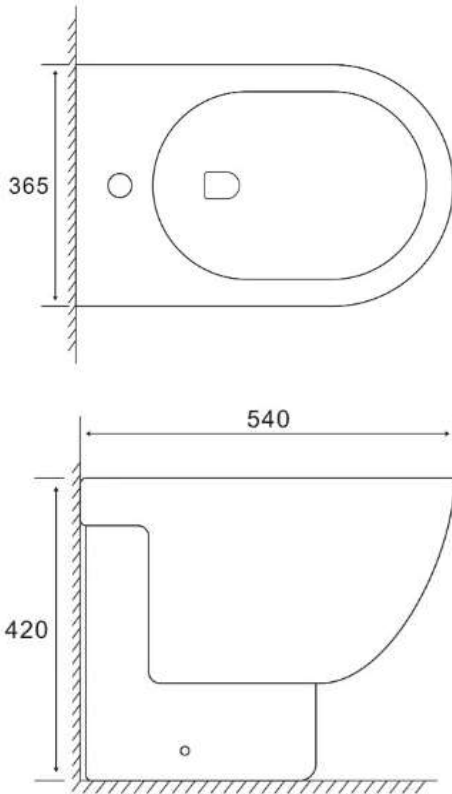

FICHA TÉCNICA BIDET GRANADA

540x365x420mm

- MATERIAL: Cerámica esmaltada
- Orificio para grifería monomando y rebosadero.
- No incluye desagüe
- Anclajes incluidos.

Código: 300132