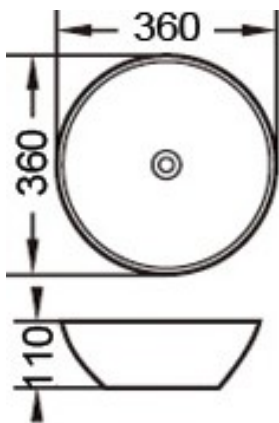

## FICHA TÉCNICA LAVABO WHITE ROUND BLANCO MATE

- Fabricado en porcelana.
  - Medida: 36X36X11 cm.
  - Lavabo para colocar sobre-encimera.
  - Sin orificio para rebosadero. No incluye válvula.
  - Incluye tapa de válvula en el mismo color
  - Color blanco.
- 
- Código: 300106